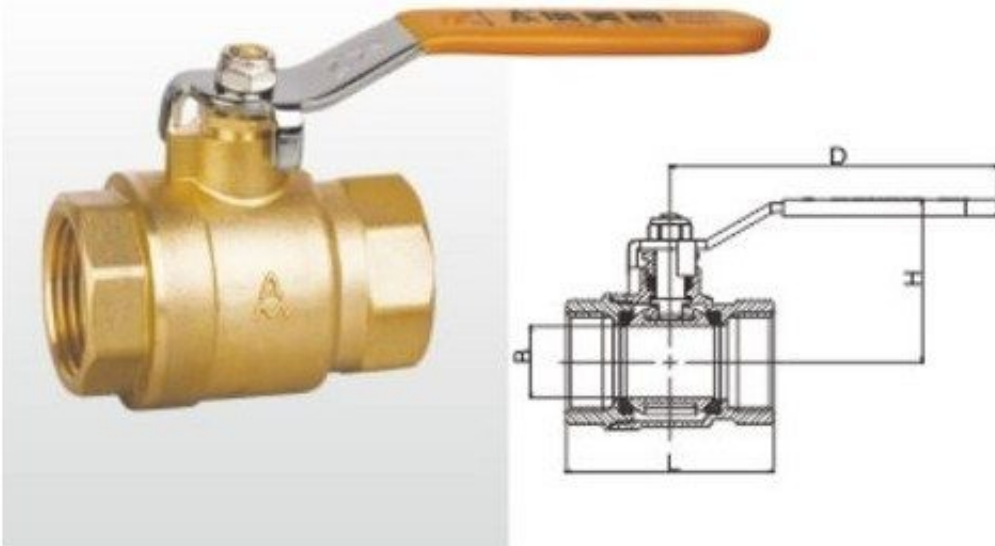

## Brass ball Valve

<i>DN</i>	<i>SIZE</i>	<i>L</i>	<i>B</i>	<i>D</i>	<i>H</i>
15	1/2	51	14	80	46
20	3/4	60	19	100	53
25	1	70	24	100	55
32	1 1/4	84	31	130	66
40	1 1/2	93.8	39	130	72
50	2	113	50	150	85

Product link : <http://www.chinaamico.com/?p=1473>