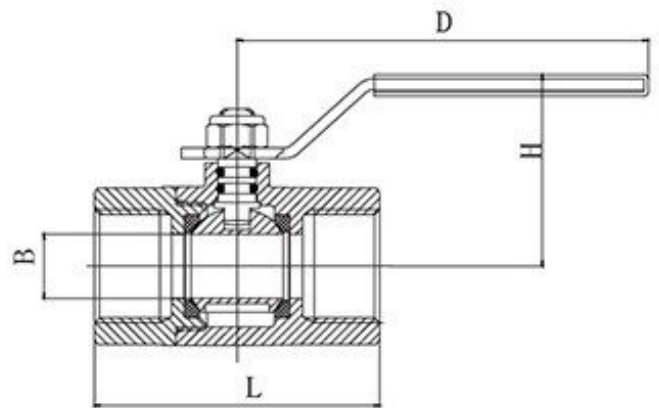

## brass ball Valve DN15 to DN100

<i>DN</i>	<i>SIZE</i>	<i>L</i>	<i>B</i>	<i>H</i>	<i>D</i>
8	1/4	39	8	36	70
10	3/8	41.5	8	36	70
15	1/2	60.5	12.5	44	96
20	3/4	67	15	45	96
25	1	77	20	51	116
32	1 1/4	84	25	55	116
40	1 1/2	92.5	32	67	140
50	2	104	40	79	160
65	2 1/2	141.5	50	95.5	173.5
80	3	165	65	109	193.5
100	4	190	80	129	233.5