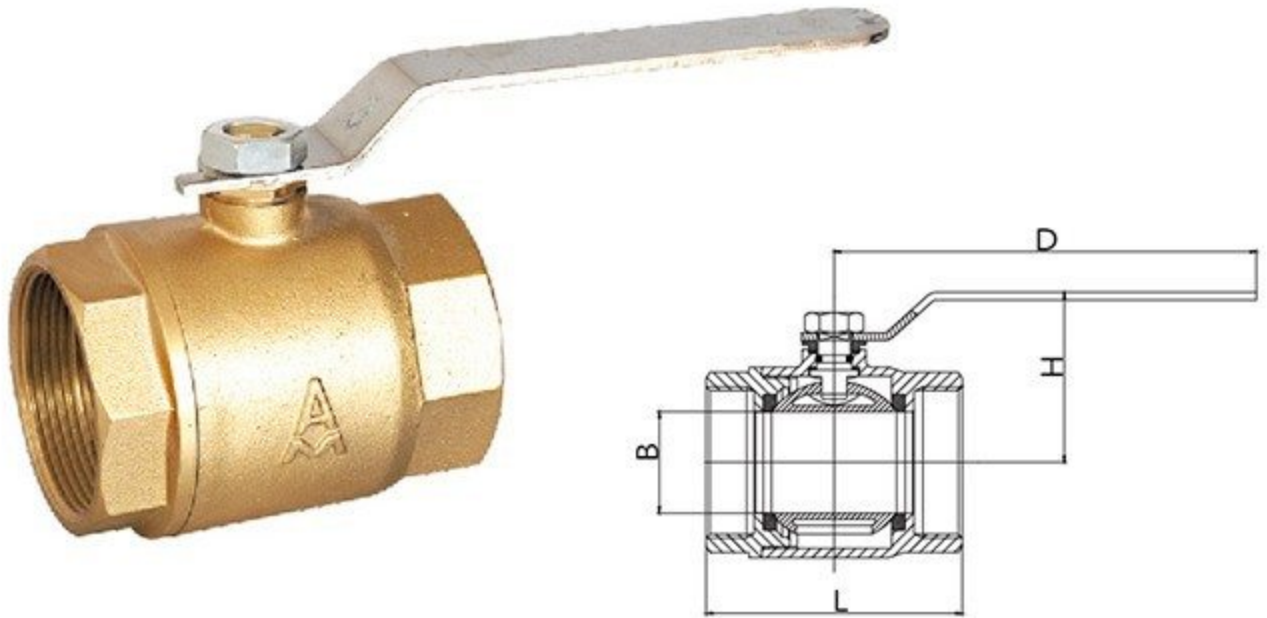

Amico flanged brass ball Valve

<i>DN</i>	<i>SIZE</i>	<i>L</i>	<i>B</i>	<i>H</i>	<i>D</i>
15	1/2	62	12	42	103
20	3/4	69	15	44.5	113
25	1	76.5	20	49.5	122
32	1 ¹ / ₄	86	25	56.5	132
40	1 ¹ / ₂	92	32	60	139
50	2	101	40	67	167