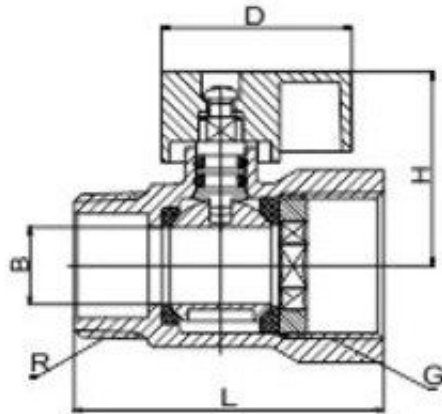

Amico brass ball Valve

<i>DN</i>	<i>SIZE</i>	<i>L</i>	<i>B</i>	<i>D</i>	<i>H</i>	<i>R</i>	<i>G</i>
15	1/2	51	10	32.5	29	1/2	1/2
20	3/4	56	14	34.5	35	3/4	3/4

Product link : <http://www.chinaamico.com/?p=1470>